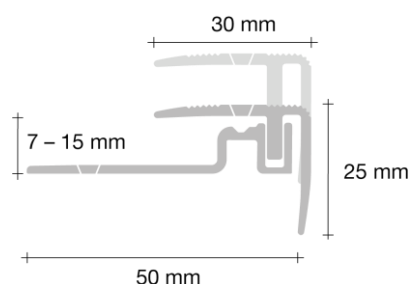

Aluminium trappenease

PERGO **PERGO**
ORIGINAL LAMINATE® WOOD PARQUET

Beskrivelse:

- Aluminium 2-delt trappeneselist for bolig og kommersiell bruk
- PGSTPSILVME250: Sølv
- 2500 x 30 x 25 mm
- Slitesterk overflate: UV beskyttede farger og ripesikret overflate
- Sklisikret
- Passer for gulvtykkelser **mellom 7-15 mm** (= Pergo Laminate + Pergo Wood Parquet)

Karakteristikk:

Egenskaper	Verdi
Materiale	Anodisert Aluminium
Overflate	Ripe- og sklisikret
Farger	Sølv. UV beskyttet

Demografi:

Produkt	Lengde mm	Bredde mm	Høyde mm	Antall i pakke Stk.
Aluminium trappenease, Sølv	2500	30	25	5